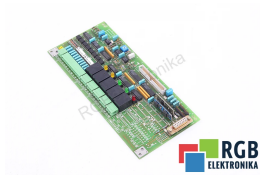

C98043-A1210-L21.07 SIEMENS ID32875

Używany SIEMENS C98043-A1210-L21.07
Sprzęt przetestowany i wyczyszczony.
24 miesiące gwarancji
Dedykowany kurier
Wysyłka w 24h

DANE TECHNICZNE

PRODUCENT	SIEMENS
MODEL	C98043-A1210-L21.07
KATEGORIA	Moduły rozszerzeń
WAGA [KG]	1.0

PRODUKTY Z OFERTY RGB ELEKTRONIKA TO:

NAJWYŻSZA JAKOŚĆ

Każdy produkt poddawany jest specjalistycznej ocenie, na podstawie najlepszej jakości, by zagwarantować ich bezawaryjną pracę. Dzięki temu możesz mieć pewność, że urządzenie **SIEMENS C98043-A1210-L21.07** zostało przygotowane z największą starannością.